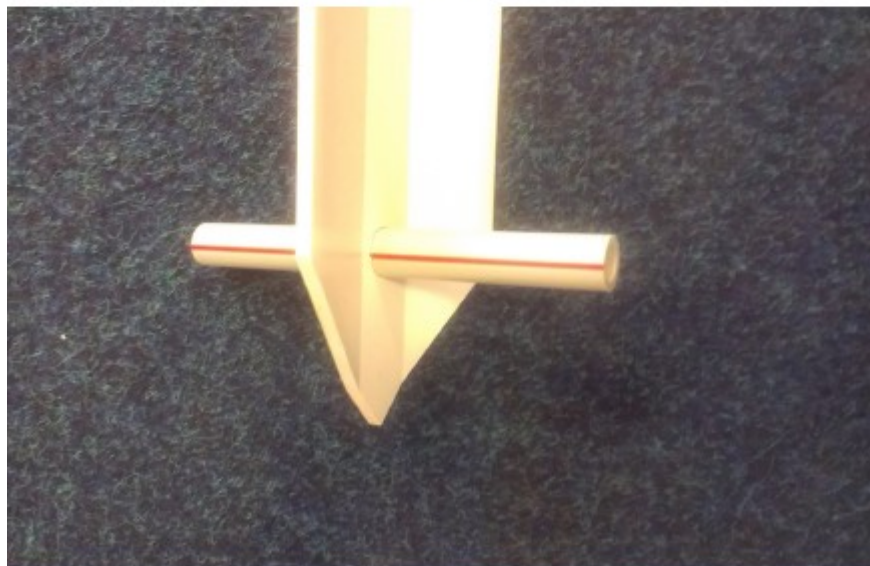

Die Lösung zum Eingraben:

RANDMARK FLEX 90 (RF90)

oder

RANDMARK FLEX 110 (RF110)

-  Für 50cm oder 80cm Höhe über Flur.
-  Länge: 90cm oder 110cm
-  Breite: ca. 11cm
-  Material: mit Querstift, 2 Reflektoraufklebern und schwarzem Abschluss (Folie), aus Vollkunststoff (PVC-U).
-  Empfohlene Eingrabetiefe: 40cm (RF90) oder 30cm (RF110).